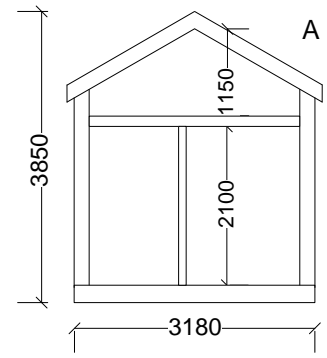

Plan1

Loft

FÖRKLARINGAR
Samtliga mått anges i mm

BYGGHANDLING		
Freja 25 B		
SKALA	1:100(A4)	2024-01-29