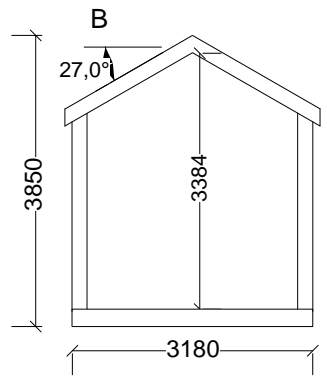

Plan1

Loft

FÖRKLARINGAR
Samtliga mått anges i mm

BYGGHANDLING		
Freja 25 B		
SKALA	1:100(A4)	2024-01-29