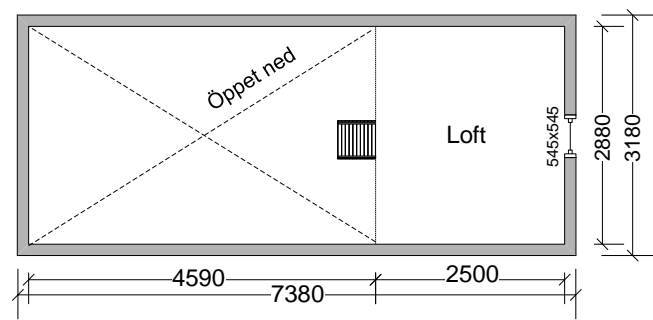

Plan1

Loft

FÖRKLARINGAR
Samtliga mått anges i mm

BYGGHANDLING		
Freja 25 B		
SKALA	1:100(A4)	2024-01-29